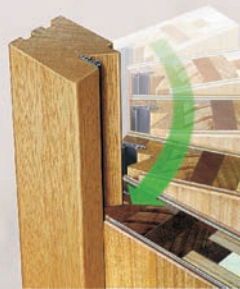

Holz (grundiert) max. 1100 x 2150 mm, NT A 1 - 4
66 mm stark, Keilfalz, Verglasung Iso hell, Mehrfachverriegelung

Holzart	Kiefer	Meranti
Grundpreis Tür	915,- €	990,- €
Mehrpreis oberflächenbehandelt nach Kneer-Südfenster-Farbkarte	140,- €	140,- €
Mehrpreis außen genutete Platte	90,- €	90,- €

Unser sicherer Keilfalz bei Holztüren auf der Bandseite ist eine Aushebelsicherung, die RC2-Kriterien erfüllt.

Kunststoff max. 1100 x 2150 mm, NT A 5 - 8
System KF 404 S oder KF 614, Stahlaussteifung, Farbe weiß*, Verglasung Iso hell, Mehrfachverriegelung

Grundpreis Tür 900,- €

Aluminium max. 1100 x 2150 mm, NT A 5 - 8
Farbe weiß*, Verglasung Iso hell, Mehrfachverriegelung

Konstruktion	Standard	Exclusiv
Grundpreis Tür	1.090,- €	1.260,- €

Mehrpreis:

Zylinder (mit Not- und Gefahrenfunktion)	35,- €
Griffgarnitur wie Abbildung (wahlweise Drücker/Drücker) ES1 geprüft mit Kernziehschutz	135,- €
VSG (Verbundsicherheitsglas) 6 mm einseitig	95,- €
Mehrpreis Ornament (Satinato weiß, Chinchilla weiß oder Mastercarre)	50,- €

Nebeneingangstüren befinden sich meist an schlecht einsehbaren Stellen des Gebäudes. Wir empfehlen deshalb unsere sicheren Nebeneingangstüren mit Verbundsicherheitsglas, Kernziehschutz und Mehrfachverriegelung.

* Weitere Farben auf Anfrage gegen Mehrpreis.