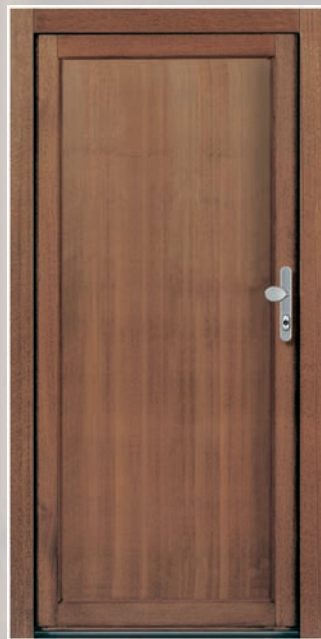

Holz (grundiert) max. 1100 x 2150 mm, NT A 1 - 4
66 mm stark, Keilfalz, Verglasung Iso hell, Mehrfachverriegelung

Holzart	Kiefer	Meranti
Grundpreis Tür	915,- €	990,- €
Mehrpreis oberflächenbehandelt nach Kneer-Südfenster-Farbkarte	140,- €	140,- €
Mehrpreis außen genutete Platte	90,- €	90,- €

Unser sicherer Keilfalz bei Holztüren auf der Bandseite ist eine Aushebelsicherung, die RC2-Kriterien erfüllt.

Kunststoff max. 1100 x 2150 mm, NT A 5 - 8
System KF 404 S oder KF 614, Stahlaussteifung, Farbe weiß*, Verglasung Iso hell, Mehrfachverriegelung

Grundpreis Tür 900,- €

Aluminium max. 1100 x 2150 mm, NT A 5 - 8
Farbe weiß*, Verglasung Iso hell, Mehrfachverriegelung

Konstruktion	Standard	Exclusiv
Grundpreis Tür	1.090,- €	1.260,- €

Mehrpreis:

Zylinder (mit Not- und Gefahrenfunktion)	35,- €
Griffgarnitur wie Abbildung (wahlweise Drücker/Drücker) ES1 geprüft mit Kernziehschutz	135,- €
VSG (Verbundsicherheitsglas) 6 mm einseitig	95,- €
Mehrpreis Ornament (Satinato weiß, Chinchilla weiß oder Mastercarre)	50,- €

Nebeneingangstüren befinden sich meist an schlecht einsehbaren Stellen des Gebäudes. Wir empfehlen deshalb unsere sicheren Nebeneingangstüren mit Verbundsicherheitsglas, Kernziehschutz und Mehrfachverriegelung.

* Weitere Farben auf Anfrage gegen Mehrpreis.

NT A 2 Holz

Alle Preise in Euro inkl. gesetzlicher Mehrwertsteuer (ohne Montage- und Demontageleistung). Von der Abbildung abweichende Ausführungen führen zur Ungültigkeit des Aktionspreises.

Irrtümer und technische Änderungen vorbehalten!
Drucktechnisch können Farbtonabweichungen vom Original entstehen.

**KNEER - SÜD
FENSTER**

Wohnen mit Weitblick

Ihr Kneer-Südfenster-Fachhändler:

Druckfehler, Irrtümer und Änderungen vorbehalten. © Kneer-Südfenster